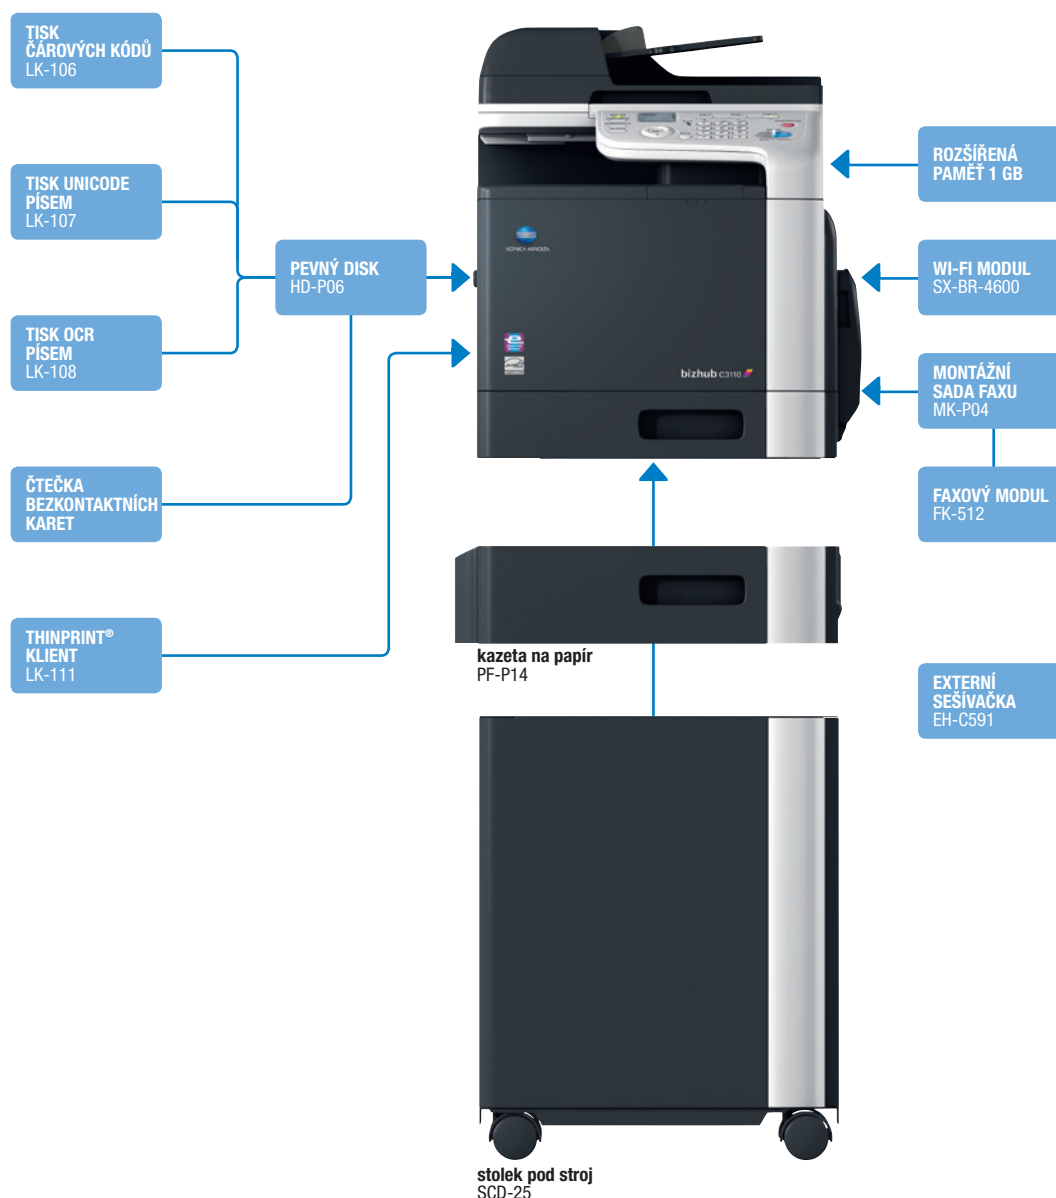

KONICA MINOLTA

bizhub C3110

✍ Barevná multifunkce A4

✍ Až 31 stran za minutu

✍ Funkce

Kopírování

- barevné
- černobílé

Tisk

- barevný
- černobílý
- PCL/PS
- lokální a síťový
- USB

Skenování

- barevné
- černobílé
- sken do emailu
- sken do SMB
- sken do FTP
- sken na HDD
- sken do USB
- sken do DPSW
- síťový TWAIN

Faxování

- Super G3 Fax
- PC-Fax

Giving Shape to Ideas

Technologie

Emperon™ – tiskový řadič	Nová generace Emperonu poskytuje profesionální tiskový výstup a zvyšuje produktivitu i komfort uživatelů	✓
Simitri® HD – polymerovaný toner	Zajišťuje nejlepší kvalitu obrazu, vyšší stálost a odolnost barev a je šetrný k životnímu prostředí	✓
OpenAPI technologie	Rozšiřuje funkcionalitu stroje o možnosti zpracování dokumentů na bázi řešení server-klient	✗
i-Option – softwarové licence	Přináší další funkce pro práci s dokumenty a umožňuje vám tak dostat z vašeho multifunkčního zařízení maximum	✓
Služba ePRO – vzdálený dohled	Služba ePRO nepřetržitě monitoruje všechna vaše zařízení Konica Minolta včetně stavu jejich spotřebního materiálu	✓
IWS - přizpůsobení ovládacího panelu	Ovládací panel je nyní zcela přizpůsobitelný. Nastavte si jeho vzhled přesně podle vašich představ	✗

Možnosti konfigurace

Možnosti dokončování

oboustranný
tisk

Možná výbava

bizhub C3110	Multifunkční zařízení A4 s rychlostí 31 str/min černobíle a barevně. Standardně tiskový řadič Emperon™ s podporou PCL, PostScript a volitelně XPS. Vstupní kapacita papíru 250 listů a 100 listů boční vstup. Automatický oboustranný podavač originálů a oboustranný tisk. Standardně 1 GB paměti a Gigabit Ethernet.
PF-P14 kazeta na papír	A4; 500 listů; až 90 g/m ²
SCD-25 stolek pod stroj	zajišťuje ergonomickou výšku stroje a poskytuje úložný prostor pro tisková média a jiné materiály
HD-P06 pevný disk	pevný disk 320 GB ¹